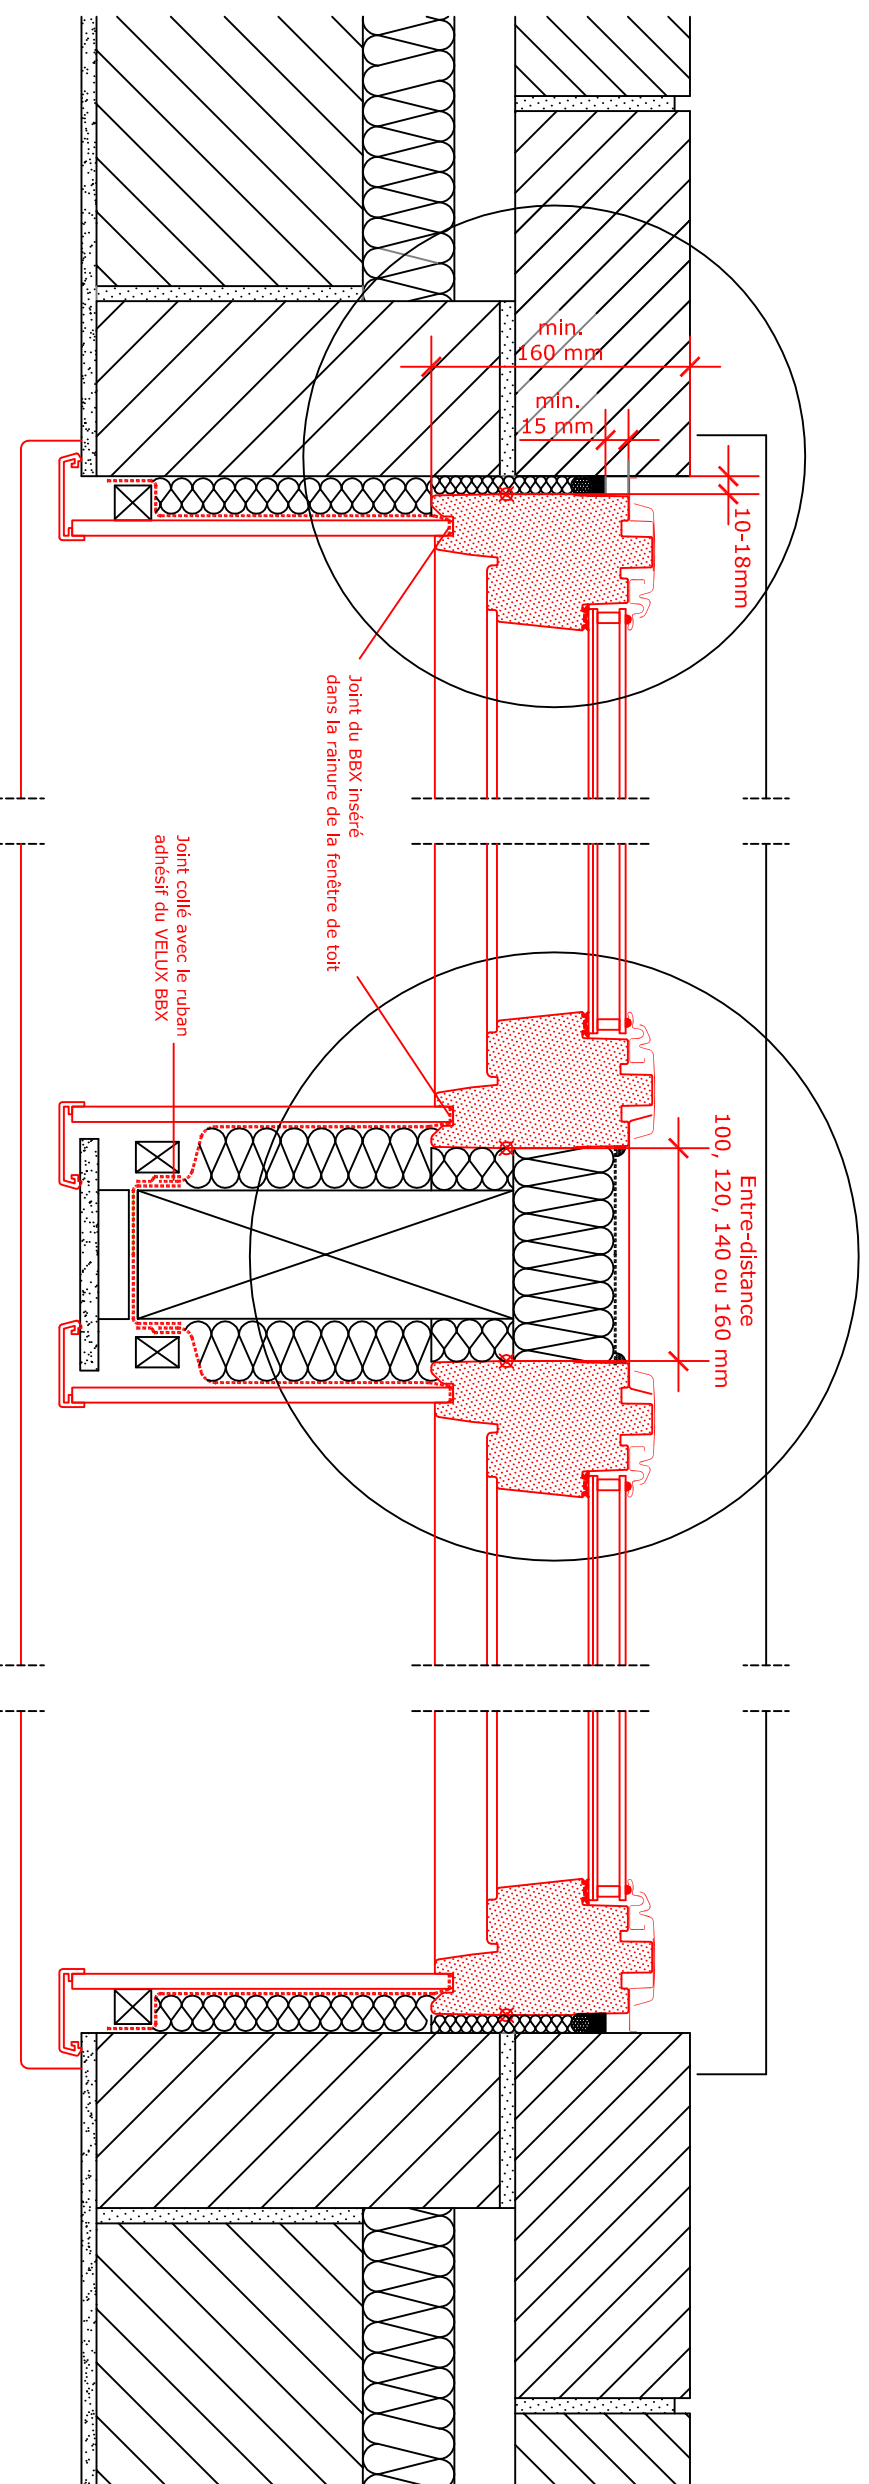

Coupe B-B
1:5

Coupe C-C
1:5

NOTE:
Les éléments constituant la toiture sont
seulement indicatifs.
Notice de pose sur demande

Produits VELUX :

	GGL 15°-90°
	VFE 90°
	EFW 15°-55°
	BFX
	BDX 2000
	LS- BBX
	LVI

Couverture de la toiture:
 TILES

VELUX
03.06b
VB-0716

Éléments de façade VELUX VFE sous fenêtres de toit VELUX GGL
sur une couverture en tuiles avec raccordement FFW (gouttière interrompue).